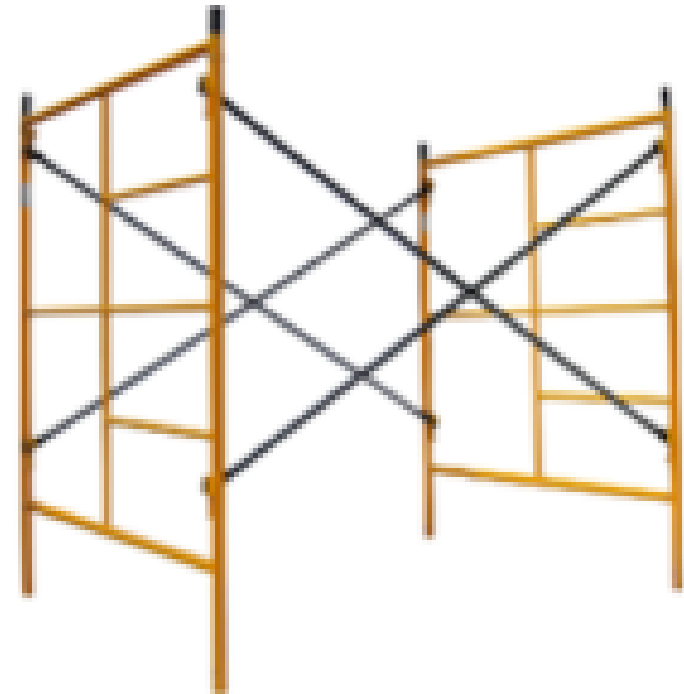

CÓDIGO	CONCEPTO
ANDAMIOS	
ANDG01	ANDAMIOS (GRANDES)
ANDC02	ANDAMIOS (CHICO)
MARG03	MARCO (GRANDE)
MARC04	MARCO (CHICO)
TIJG05	TIJERA (GRANDE)
TIJC06	TIJERA (CHICA)
CAB007	CABEZAL AJUSTABLE
BAJU08	BASE AJUSTABLE
BAS009	BASES
PLAT10	PLATAFORMA
RUE011	RUEDAS
VI2012	VIGA DE 2M
VI3013	VIGA DE 3M
MAQUINARIA LIGERA	
VICOG01	VIBRADOR PARA CONCRETO DE GASOLINA
PL65G02	PLANTA DE LUZ 6500 WATTS A GASOLINA
GE15003	GENERADOR GRANDE DE 150 KVA
DEEL304	DEMOLEDOR ELECTRICO 30 KG
RE15A05	REVOLVEDORA 1 SACO
VIAP106	VIBROAPISONADOR (BAILARINA)
BOAG07	BOMBA AUTOCEBANTE TRAGA SOIDOS DE 3X3 GASOLINA
BOSU208	BOMBA SUMERGIBLE DE 2"
SG25009	SOLDADOR A GASOLINA 250 AMP
FLE05	FLETE
MAQUINARIA PESADA	
RETEX01	RETROEXCAVADORA
MOTCO02	MOTOCONFORMADORA
VICOM03	VIBROCOMPACTADOR
BOBL04	BOBCAT CON LLANTAS

“POLIANDAMIOS”

Av. Panorama Esq. Juan Nepomuceno
Col. Valle del Campestre. León, Guanajuato. México
Tel. 01 (477) 773 91 94 ext. 0
Piaproyectos.com
piasupervision@yahoo.com